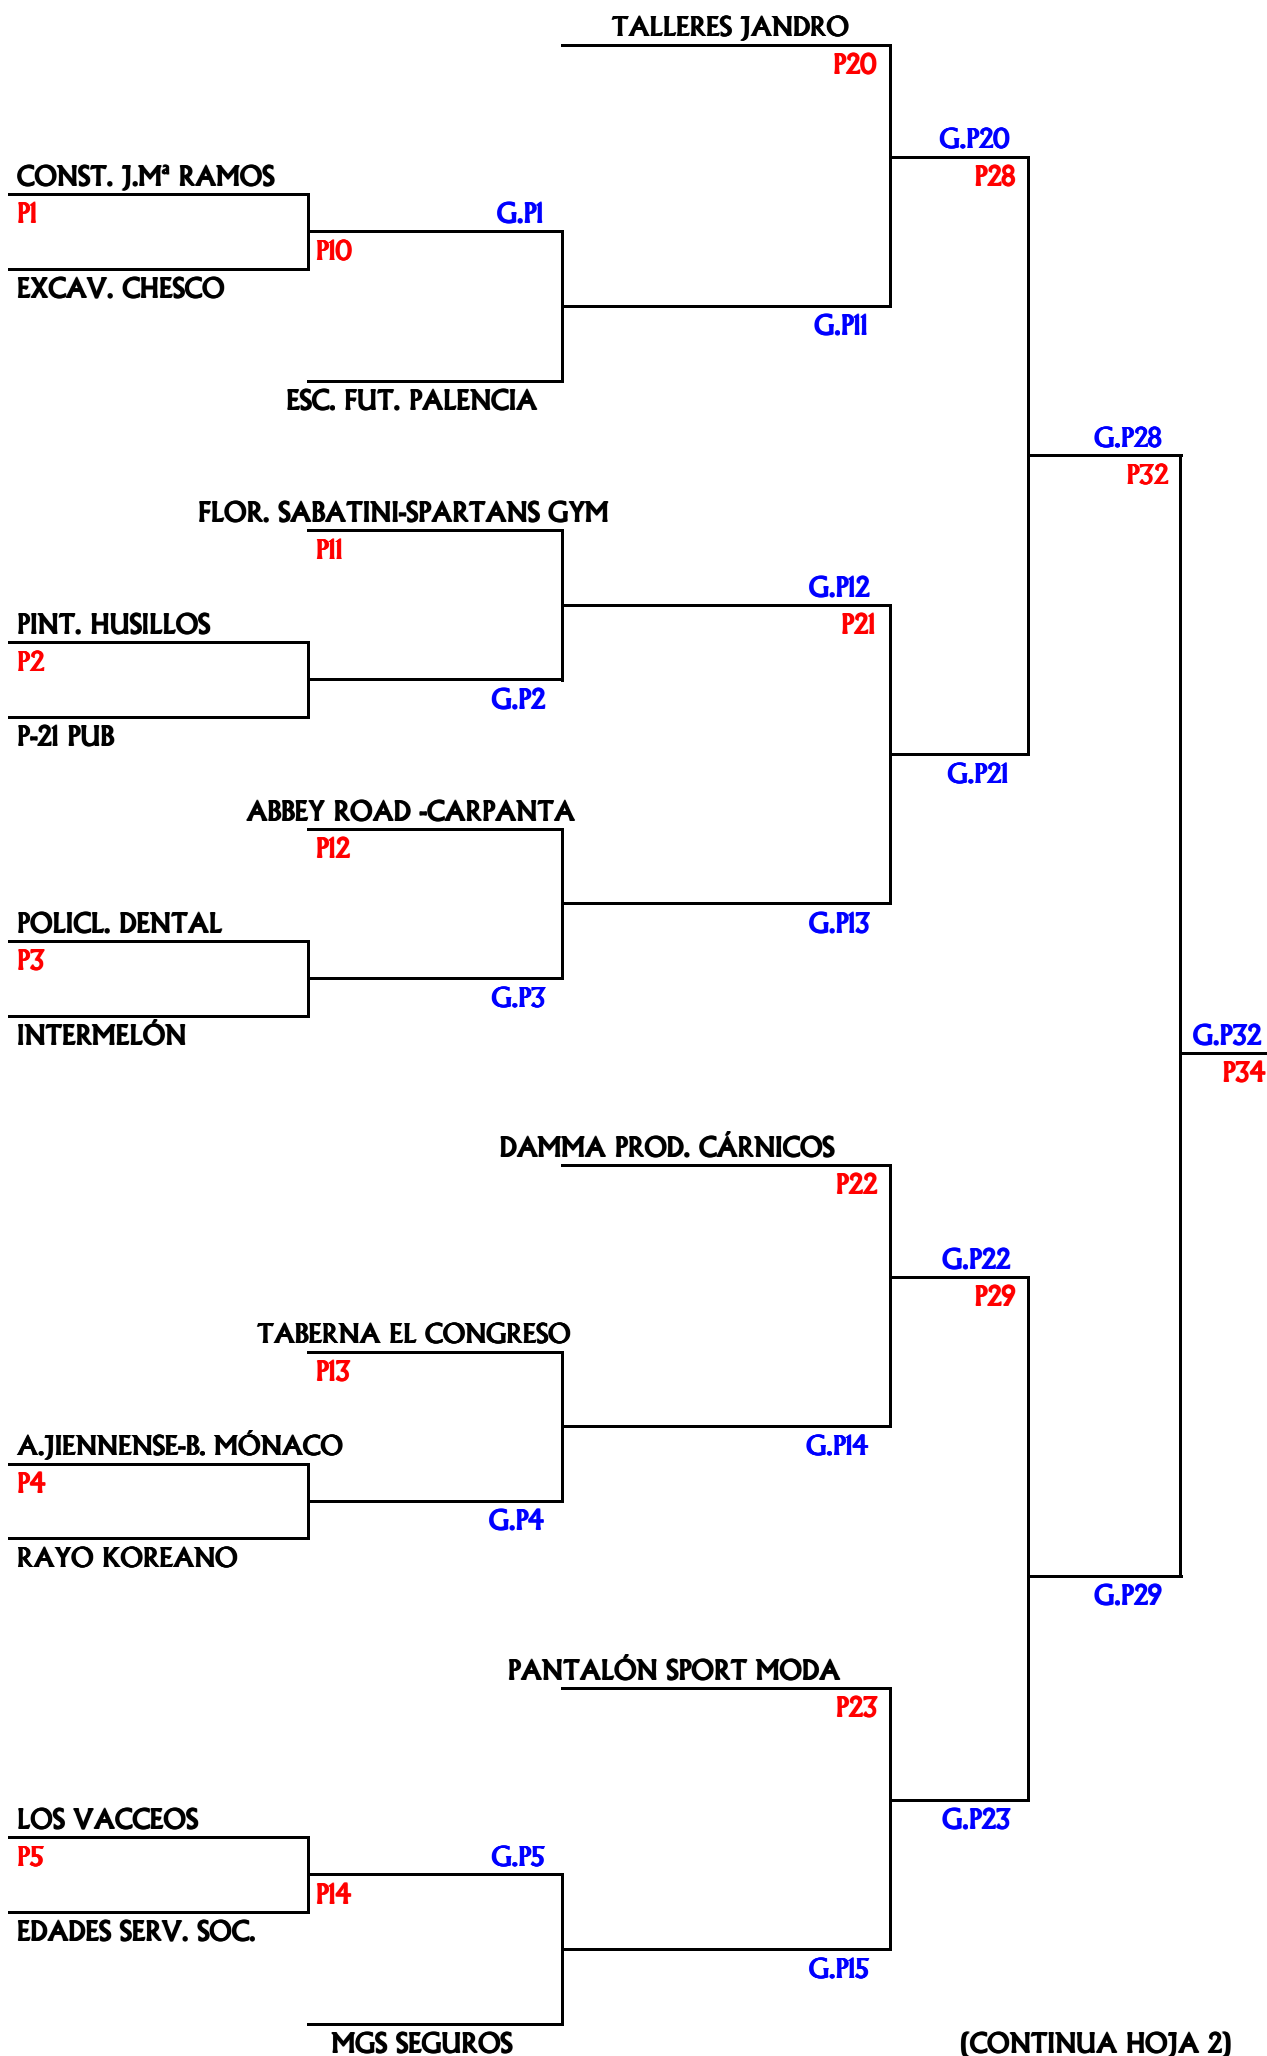

CUADRO DE COMPETICIÓN COPA FUTBOL SALA 2018

(CONTINUA HOJA 2)